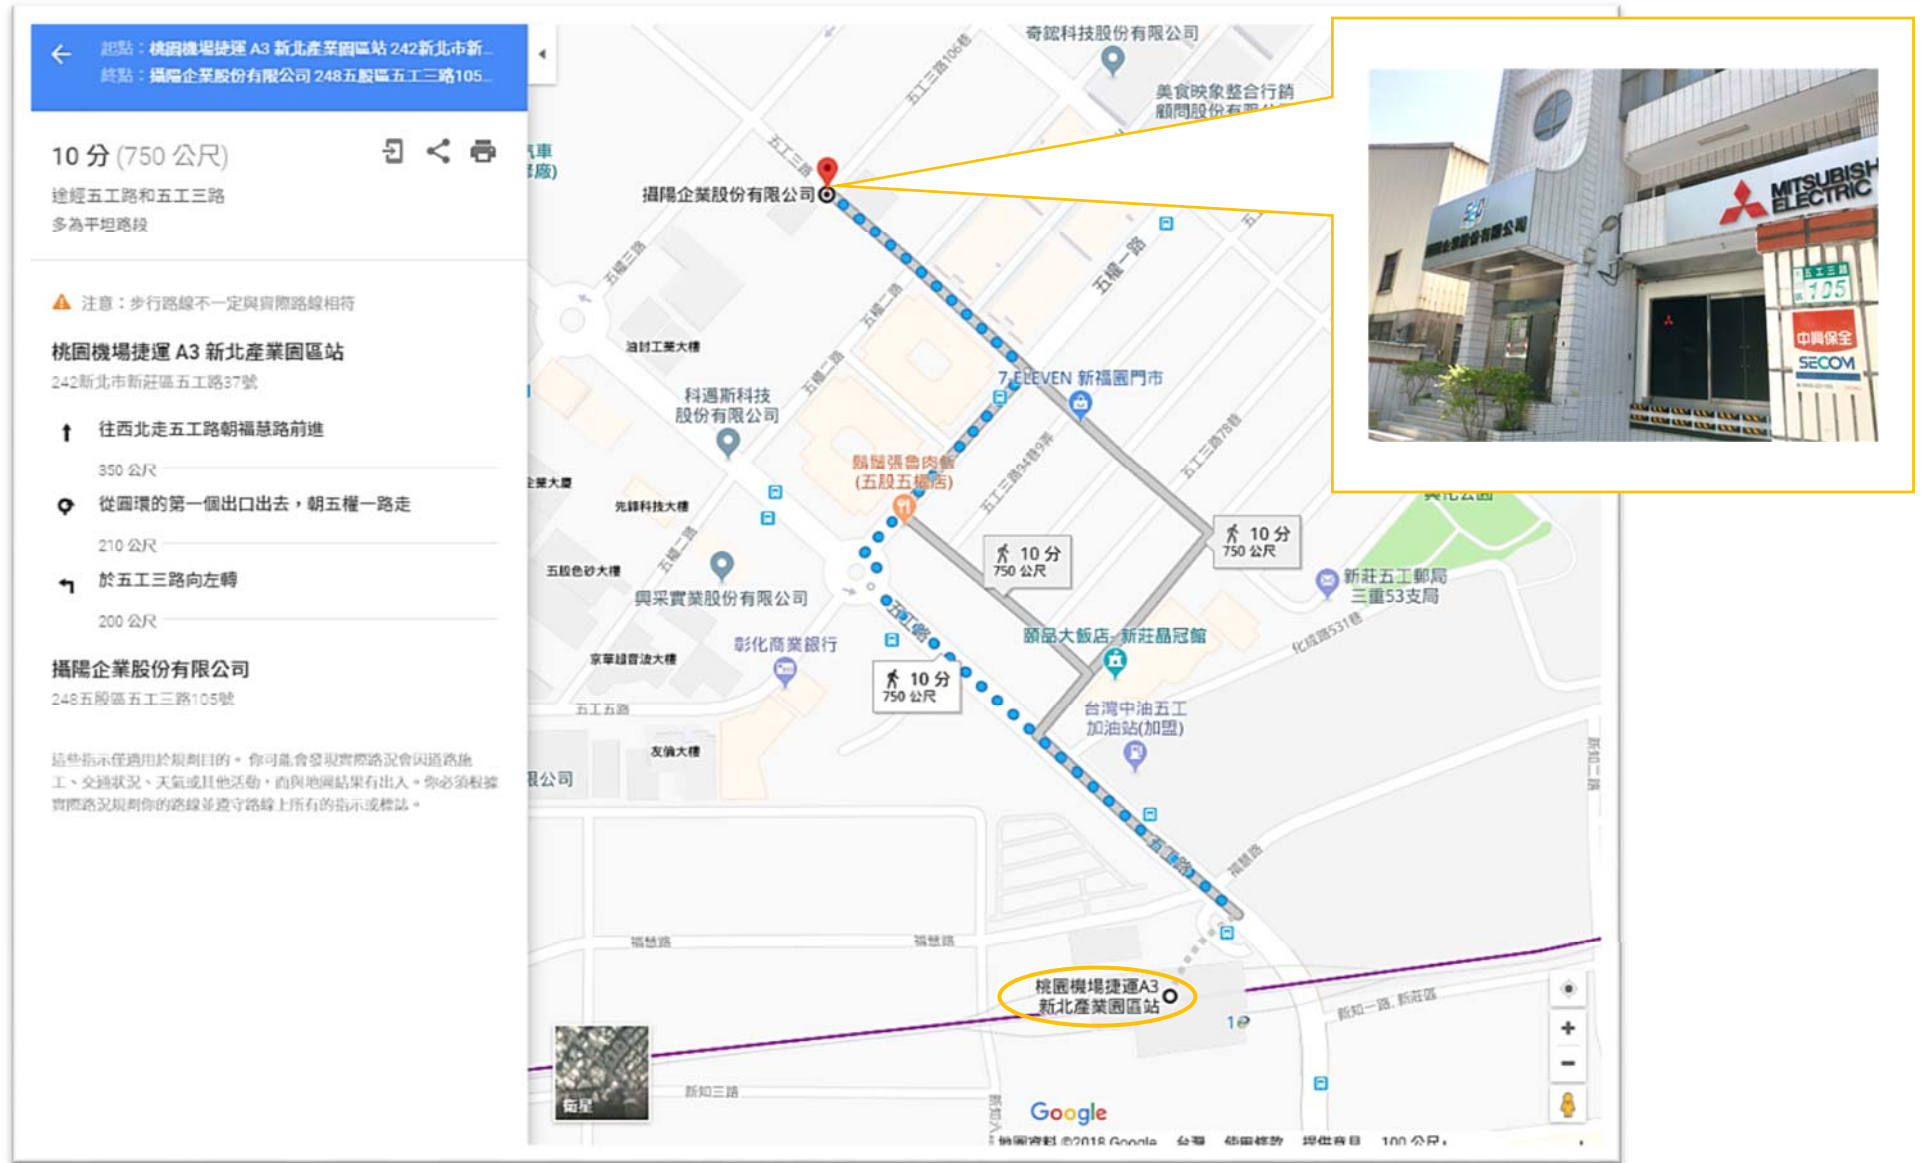

於 MRT 桃園機場捷運-A3 新北產業園區站下，徒步約 15~20 分鐘。

路線參考圖如下：

攝陽企業股份有限公司 地址：新北市五股區五工三路 105 號 1 樓 台北區教育訓練中心 TEL：02-2299-9917